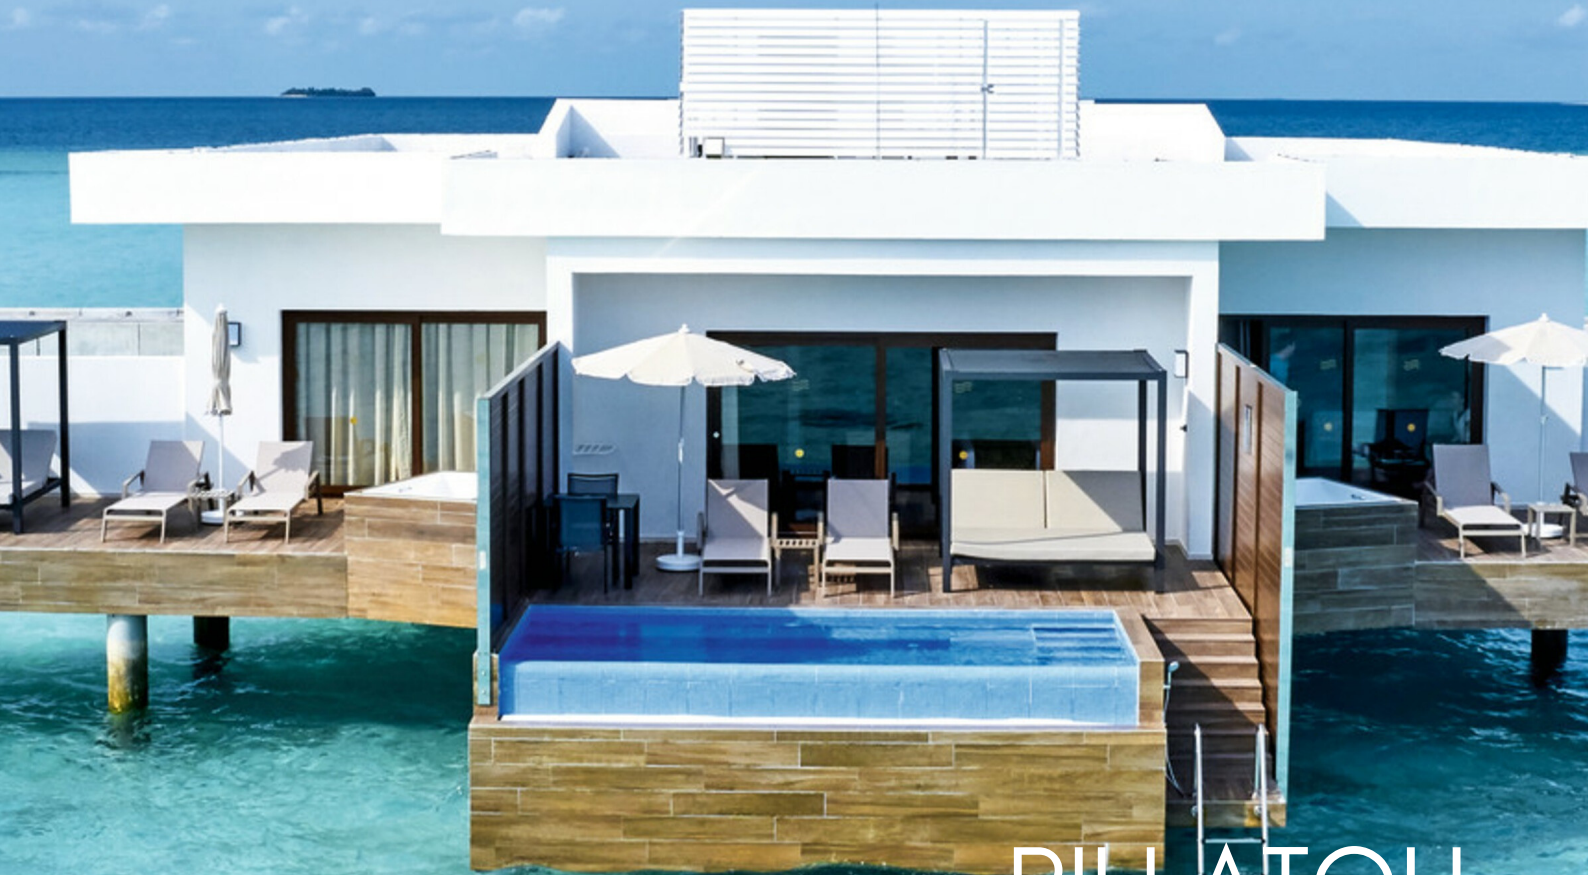

GLAMOUR

tailor made tour operating

CAPODANNO 2020

conferme
immediate

الإتجاه
ETIHAD
AIRWAYS

da
ROMA

MALDIVE
27 & 29/12
All Inclusive-H24

RIU ATOLL
BEACH ROOM - OCEAN FRONT
euro 3475

RIU PALACE
BEACH JUNIOR SUITE - OCEAN VIEW
euro 3950

Glamour
tailor made tour operating

quote per persona in camera doppia

tasse apt (e. 395) - Q.Iscrizione (e. 60) - Pacchetto assicurativo Viaggia Sicuro TOP (e. 120) NON incluse